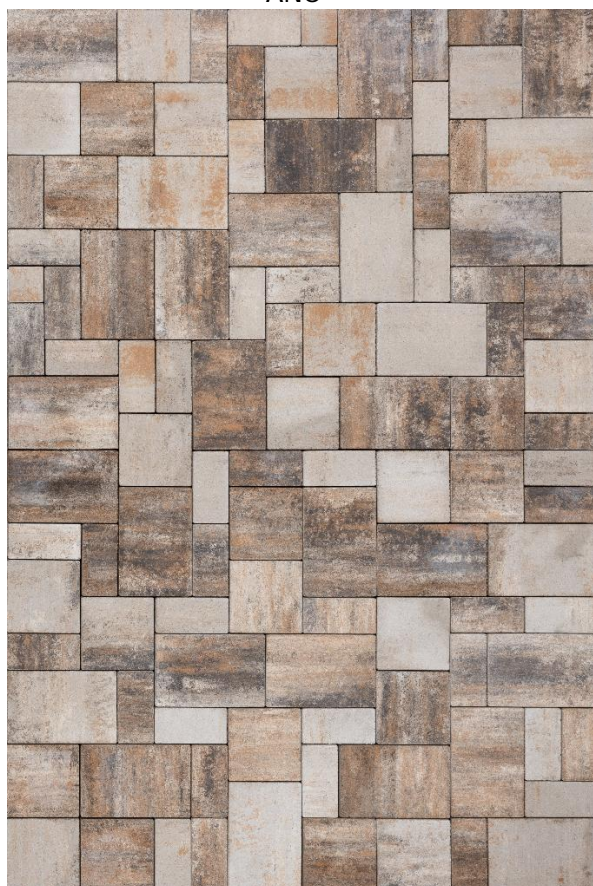

PROVÁZÁNÍ BAREV COLORMIX

Zpevněné plochy v barevné kombinaci colormix. Posuzujeme jako celek. Nikoliv jednotlivé kameny, které jsou pouze dílčím prvkem v mixu barev a mohou obsahovat přirozeně pouze jednu barvu.

Nově dodané balení dlažby obsahuje barvy rozložené dle výrobní technologie. K požadovanému rozložení barev dochází při správné a kvalitní pokládce, kdy se barvy promísí a rovnoměrně rozprostřou do plochy odebráním z více palet a vrstev najednou. (POZOR na koncentraci neboli shluky barev.)

Skladba na paletě je pouze výrobní s přirozeným požadavkem na skladovatelnost a přepravu. Kvalitně položená dlažba je provázána v ploše a nekopíruje paletizaci. (POZOR na dlouhé spáry, které tvoří obdélníky)

ANO